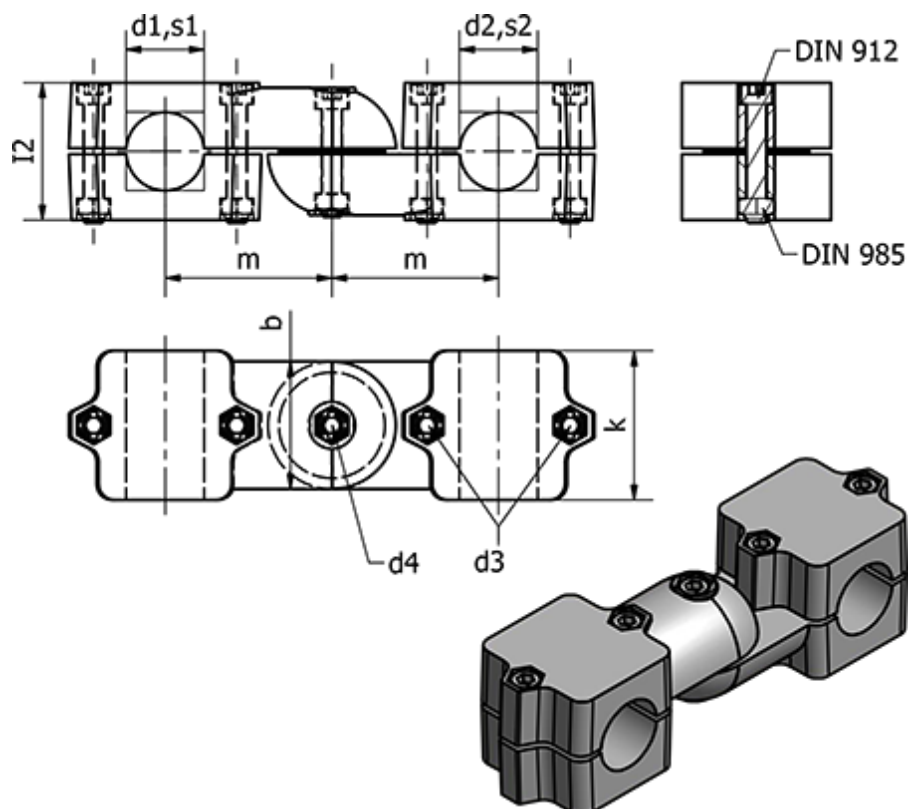

Varenummer: 20289B42B42S2SW

Beskrivelse: E+G Rørholder - GN 289-B42-B42-S-2-SW

## Mål

b	= 65	l2	= 70
d1	= B42	k	= 76
d2	= B42	m	= 85
d3	= M10	s1	= -
d4	= M10	s2	= -
Fastspændings kit for d3 = GN 911-M10-55		Vægt (g) = 1724	
Fastspændings kit for d4 = GN 911-M10-63			
l1	= 268		